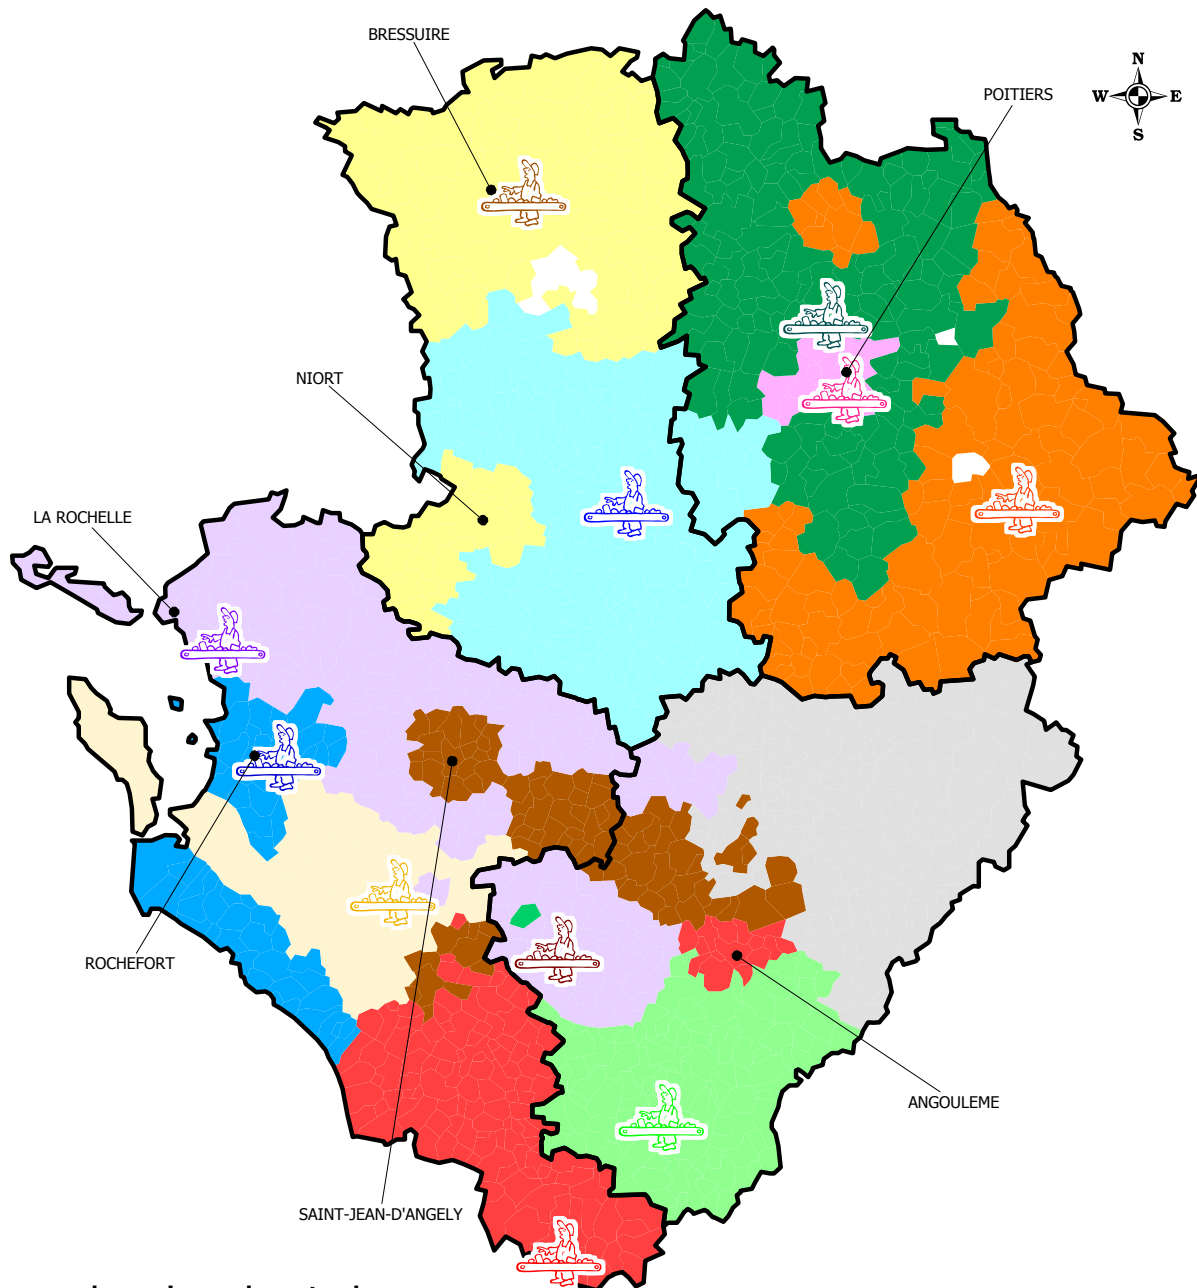

Centres de tri et desserte des communes

Communes desservies par le centre de

- Clérac
- Poullignac
- Sainte Eanne
- Sillars
- Bordeaux
- Bourges
- Bressuire
- Châteaubernard (*)
- Poitiers
- Rochefort
- St Georges les Baillargeaux
- Saintes
- Salles sur Mer

(*) suite à l'incendie du centre de tri fin 2005, les tonnages réceptionnés en 2006 ont été redirigés vers d'autres centres de tri hors région dans des proportions non communiquées par les collectivités qui sont restées sous contrat avec l'exploitant.