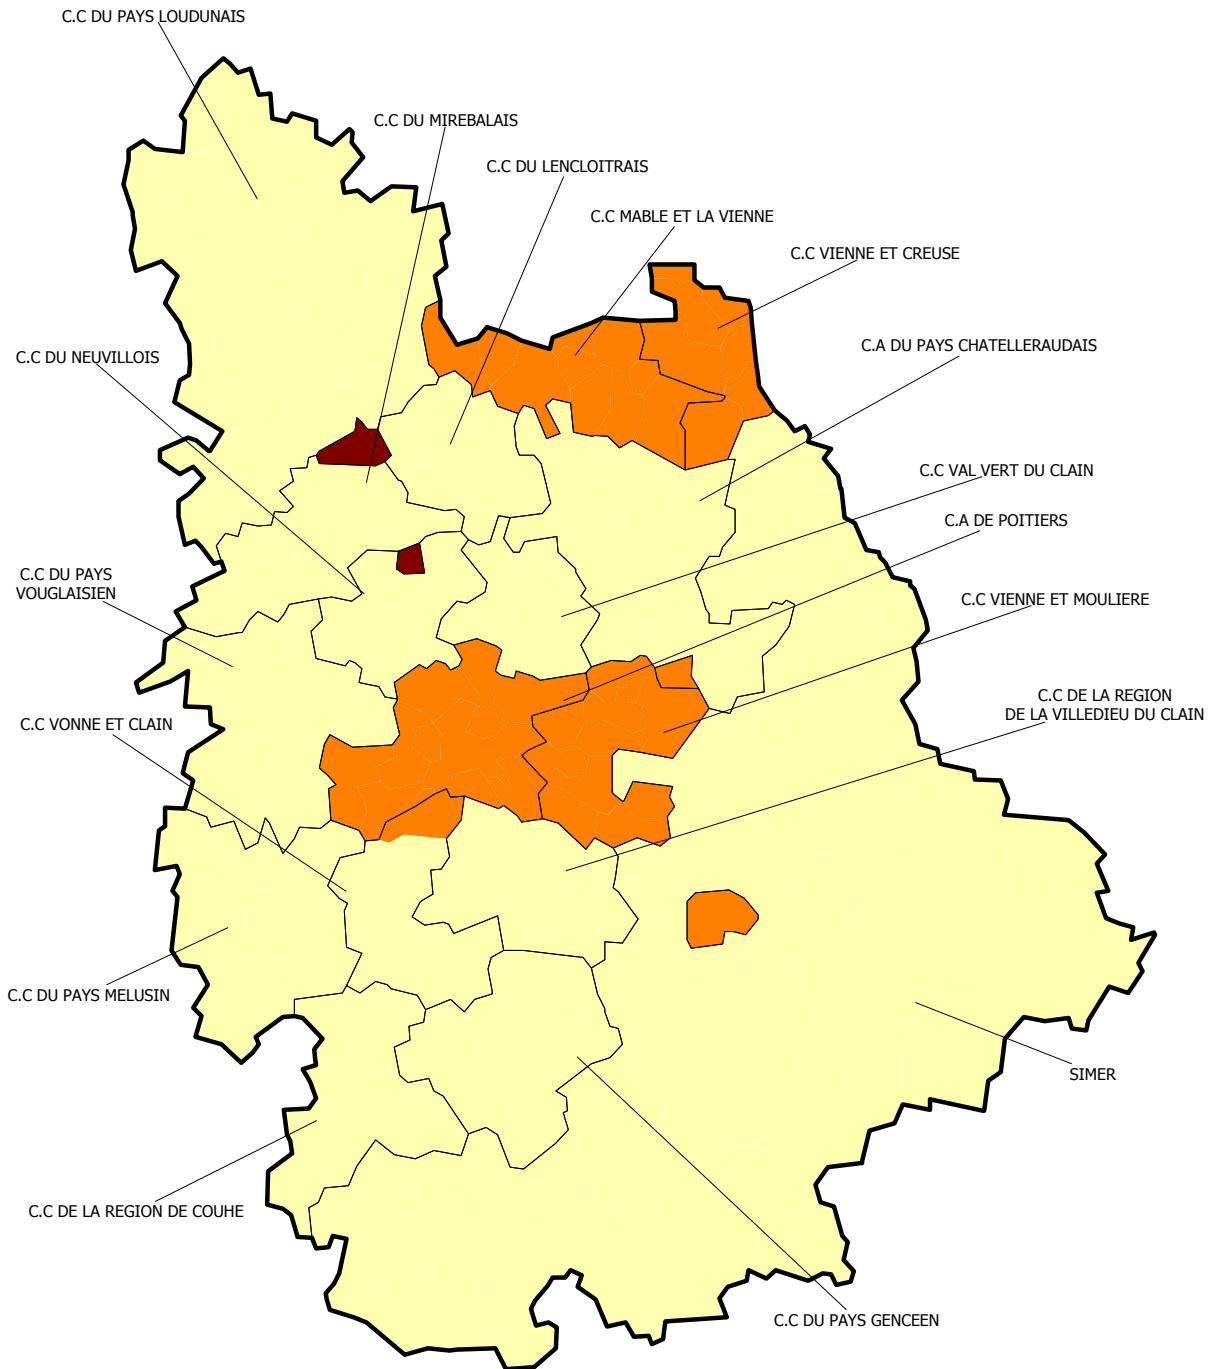

Mode de gestion de la collecte des ordures ménagères au 31.12.2006

- prestation à une entreprise privée
- prestation à une structure publique
- régie