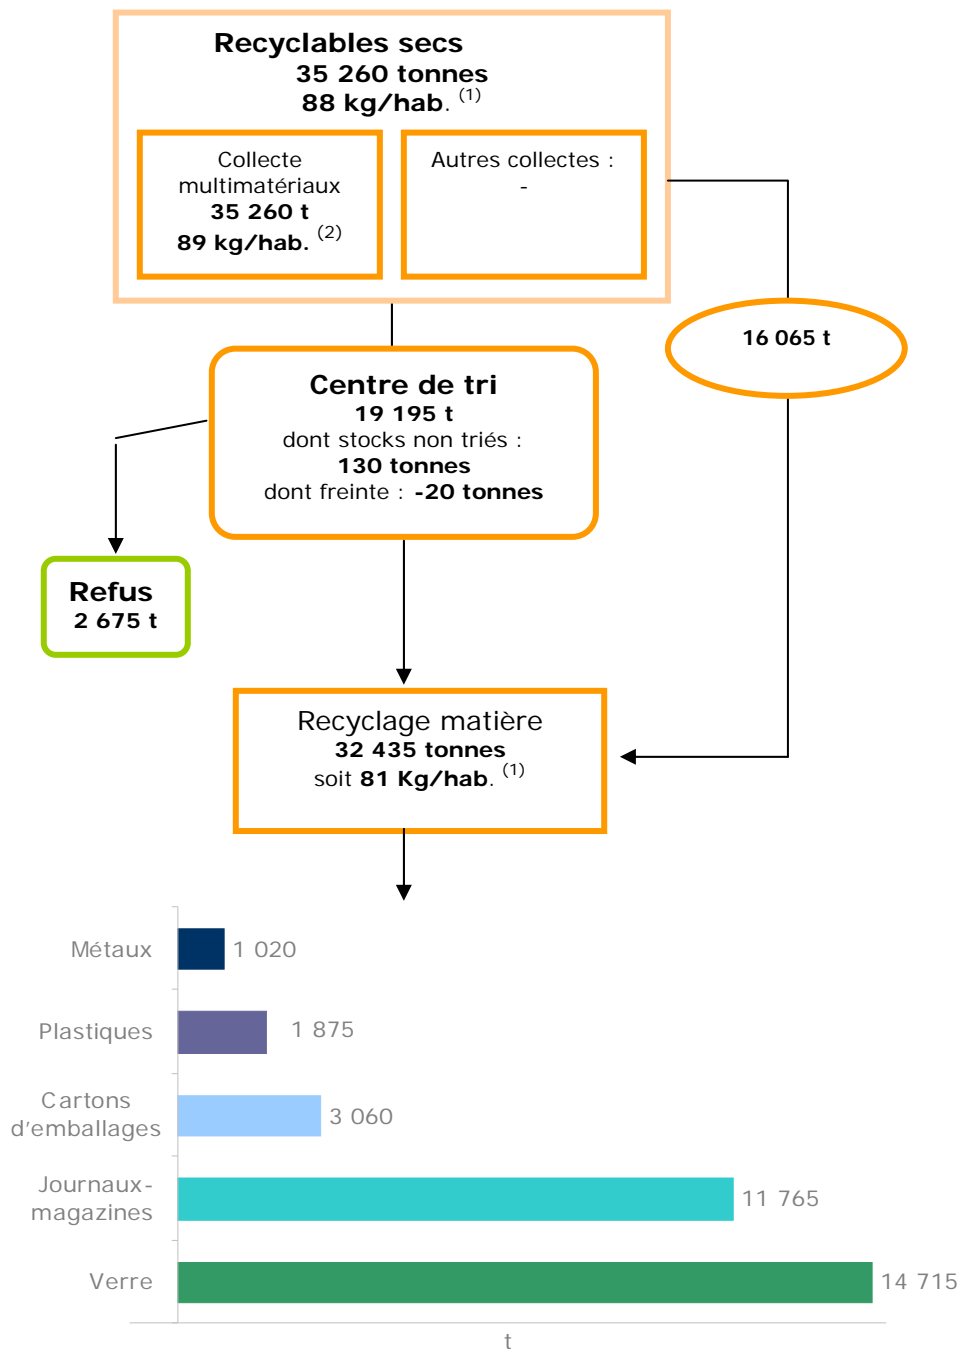

Les collectes sélectives

BILAN GLOBAL 2006

Remarque : Cartons d'emballage = cartonnettes + briques alimentaires
Plastiques = PVC + PET + PEHD
Métaux = acier + aluminium

On entend par « autres collectes » tous les matériaux qui peuvent être collectés par des collectivités hors contrat Eco-Emballages ou Adelphe, dans le but de leur recyclage. Il s'agit essentiellement de verre et de papier.

- (1) Les ratios de collecte et de recyclage mentionnés ci-dessus sont calculés à partir de la population départementale totale.
(2) Les ratios de collecte mentionnés ci-dessus sont calculés à partir de la population desservie en moyenne sur l'année.